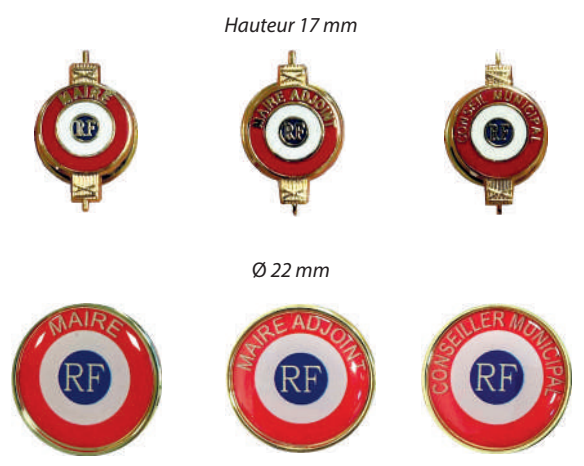

Chaque kit ESSENTIEL comprend :

- 1 écharpe TRADITION en 180 cm ou 200 cm MAIRE ou MAIRE ADJOINT
- 1 écrin carton Bleu avec marquage RF + Couronne de 22,7 x 14,7 x 4,6 cm + papier de soie
- 1 cocarde Auto Electrostatique en PVC Ø 94 mm avec marquage Bleu Blanc Rouge + RF + mention MAIRE ou MAIRE ADJOINT
- 1 broche métal Or (MAIRE) ou Argent (MAIRE/ADJOINT) Ø 40 mm avec marquage Bleu Blanc Rouge + RF + mention MAIRE ou MAIRE ADJOINT
- 1 pin's métal Or de hauteur 17 mm avec marquage Bleu Blanc Rouge + RF + mention MAIRE ou MAIRE ADJOINT
- 1 Carte Elu en Pentaprint PVC (type Carte Bancaire) de 105 x 74 mm + pochette de rangement transparent (version MAIRE ou MAIRE/ADJOINT)

KIT DISTINCTION

Kit pour l'installation des nouveaux élus disponible en version MAIRE et MAIRE/ADJOINT

Chaque kit DISTINCTION comprend :

- 1 écharpe TRADITION en 180 cm ou 200 cm MAIRE ou MAIRE ADJOINT
- 1 écrin simili cuir Bleu avec rabat de 27 x 15 x 4,5 cm
- 1 cocarde Auto Distinction en Aluminium avec marquage Bleu Blanc Rouge + RF + mention MAIRE ou MAIRE ADJOINT + fixation sur pare-brise par glissière adhésive
- 1 broche métal Or (MAIRE) ou Argent (MAIRE/ADJOINT) Ø 40 mm avec marquage Bleu Blanc Rouge + RF + mention MAIRE ou MAIRE/ADJOINT
- 1 pin's métal Or de hauteur 17 mm avec marquage Bleu Blanc Rouge + RF + mention MAIRE ou MAIRE ADJOINT
- 1 Carte Elu en Pentaprint PVC (type Carte Bancaire) de 105 x 74 mm + pochette de rangement transparent (version MAIRE ou MAIRE/ADJOINT)