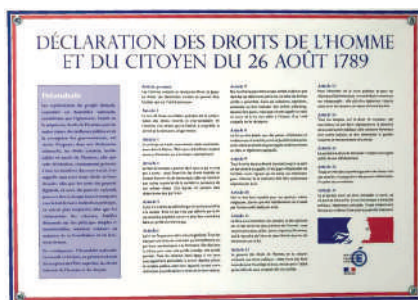

DÉCLARATION DES DROITS DE L'HOMME CHARTRE DE LA LAÏCITÉ

- Réalisées en PVC rigide 3 mm
- A3 (297x420mm)
- Impression en numérique Haute définition
- 4 trous dans les angles pour pose

PU HT : 22,20 €