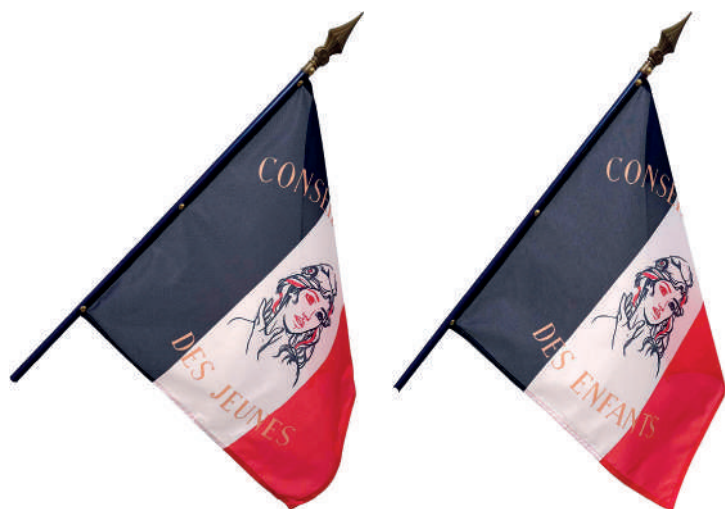

 Cloué sur hampe bois teintée bleue + lance PVC ton bronze

Gamme BASIC double face

Galon Or

Dimension Drapeau	Hauteur hampe	Diamètre hampe	PU HT Sans Franges	PU HT Avec Franges
60 x 90 cm	125 cm	Ø14 mm	117,00 €	175,00 €
80 x 120 cm	185 cm	Ø 18 mm	152,00 €	223,00 €
100 x 150 cm	200 cm	Ø 22 mm	233,00 €	295,00 €

Simple face

Dimension drapeau	Hampe bleue Ø 18mm L: 150cm + lance PVC	Option : Baudrier
50 x 50 cm	101,00 €	111,00 €
70 x 70 cm	121,00 €	111,00 €

Livré avec cravate tricolore frangée.

DRAPEAUX CMJ / CME
(CONSEIL MUNICIPAL DES JEUNES /
CONSEIL MUNICIPAL DES ENFANTS)