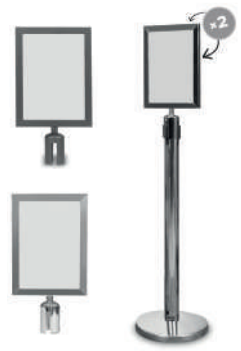

URNES

INCASSABLE : fabrication en PMMA
(matériau transparent très résistant)

INVOLABLE : trappe en acier zingué munie
d'un compteur incrémental à 4 chiffres
qui s'actionne manuellement à l'aide d'un levier

EMPILABLE : pour un stockage facilité

POTEAU À SANGLE ESSENTIEL

- Poteau en aluminium + socle aluminium + lestage en acier
- Hauteur : 92 cm / Diamètre Socle : 32 cm / Longueur sangle : 225 cm / Poids : 7,5 kg
- Au choix
Noir Mat ou Chromé
- Coloris sangle au choix :
Noir ou Rouge

Poteau à sangle	Prix HT
La paire x 2	239,95 €

**Option :
Porte-affiche pour Poteaux
(Uniquement Poteau Essentiel)
A fixer au sommet des poteaux
à sangle Essentiel
Dimension affichage :
Format A4 Recto/Verso
Coloris au choix : Noir Mat
ou Chromé
PU HT : 99,95 €**