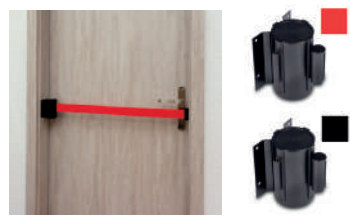

**Option :
Support Mural avec
dérouleur et son
récepteur en plastique
(coloris de sangle au
choix : Rouge ou Noir)
PU HT : 49,95 €**