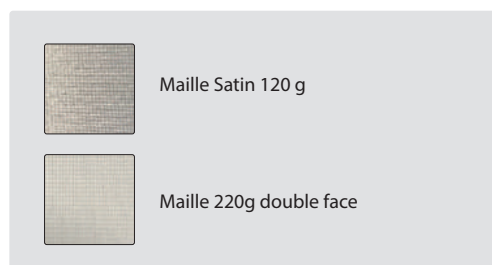

DRAPEAUX CMJ / CME
(CONSEIL MUNICIPAL DES JEUNES /
CONSEIL MUNICIPAL DES ENFANTS)

DOUBLE FACE

- Réalisé en satin polyester double face 120gr/m² / Maille 220g/m²
- Impression en numérique sur les 2 faces du fond tricolore + motif + texte
- Frange bouillonnette Or sur le tour / Triplure coton entre les 2 faces Galon Or côté hampe
- Hampe en bois teinté bleu Ø 18mm et longueur 150cm + lance PVC ton Or