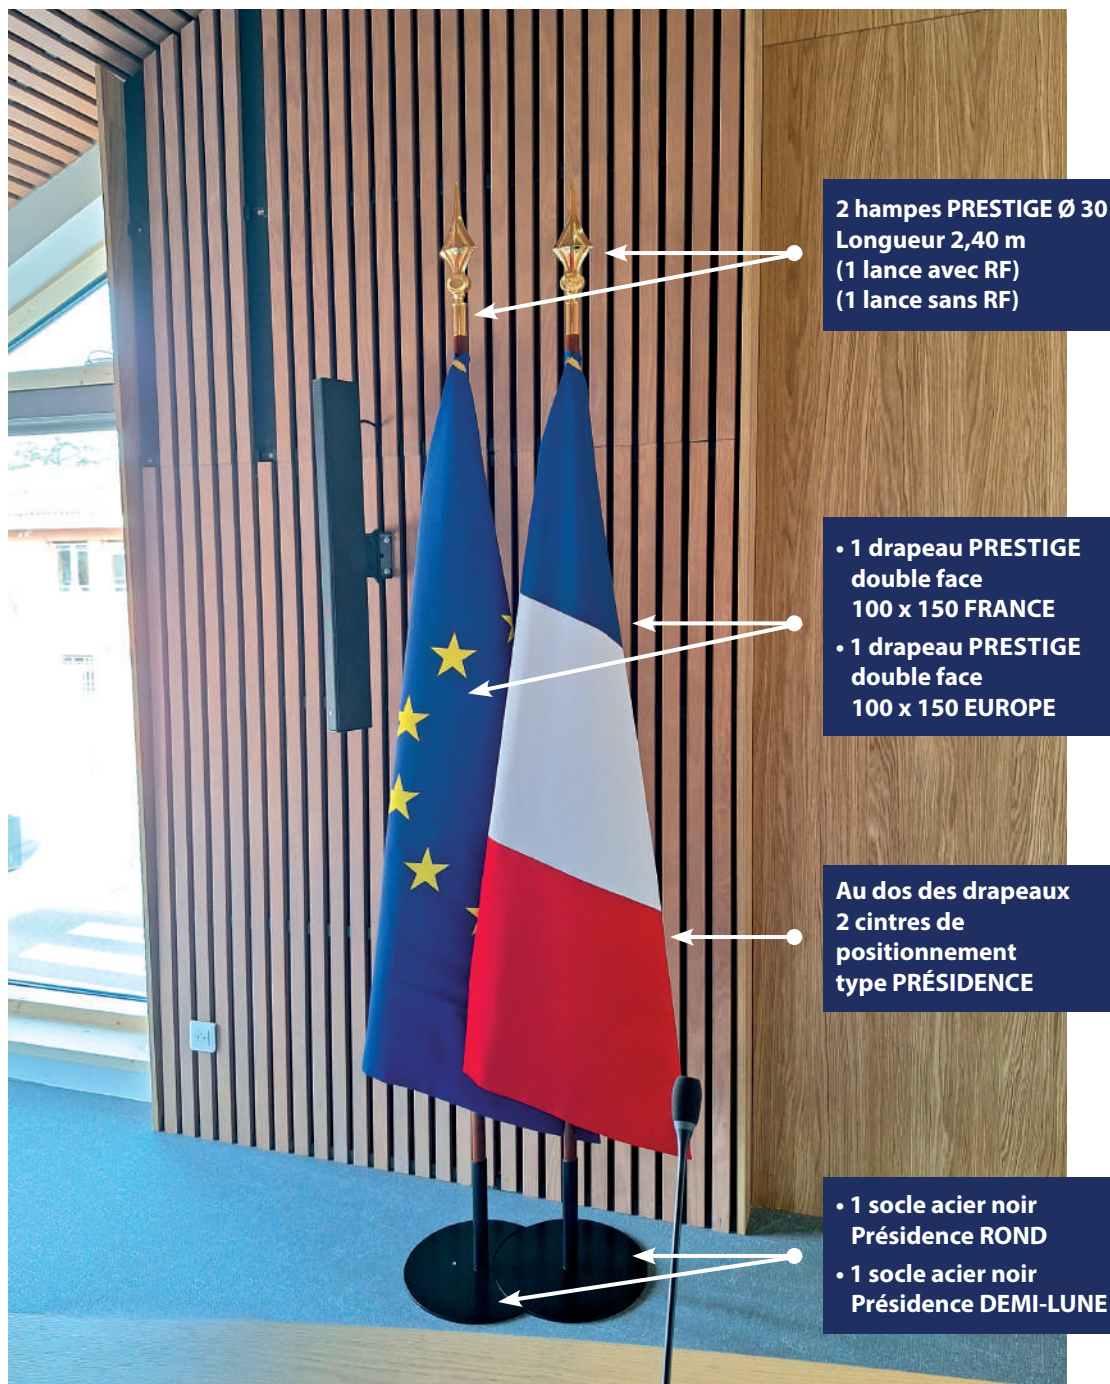

ENSEMBLE PRÉSIDENTE DE LA RÉPUBLIQUE

PRIX DE L'ENSEMBLE : 1 939,00 € HT